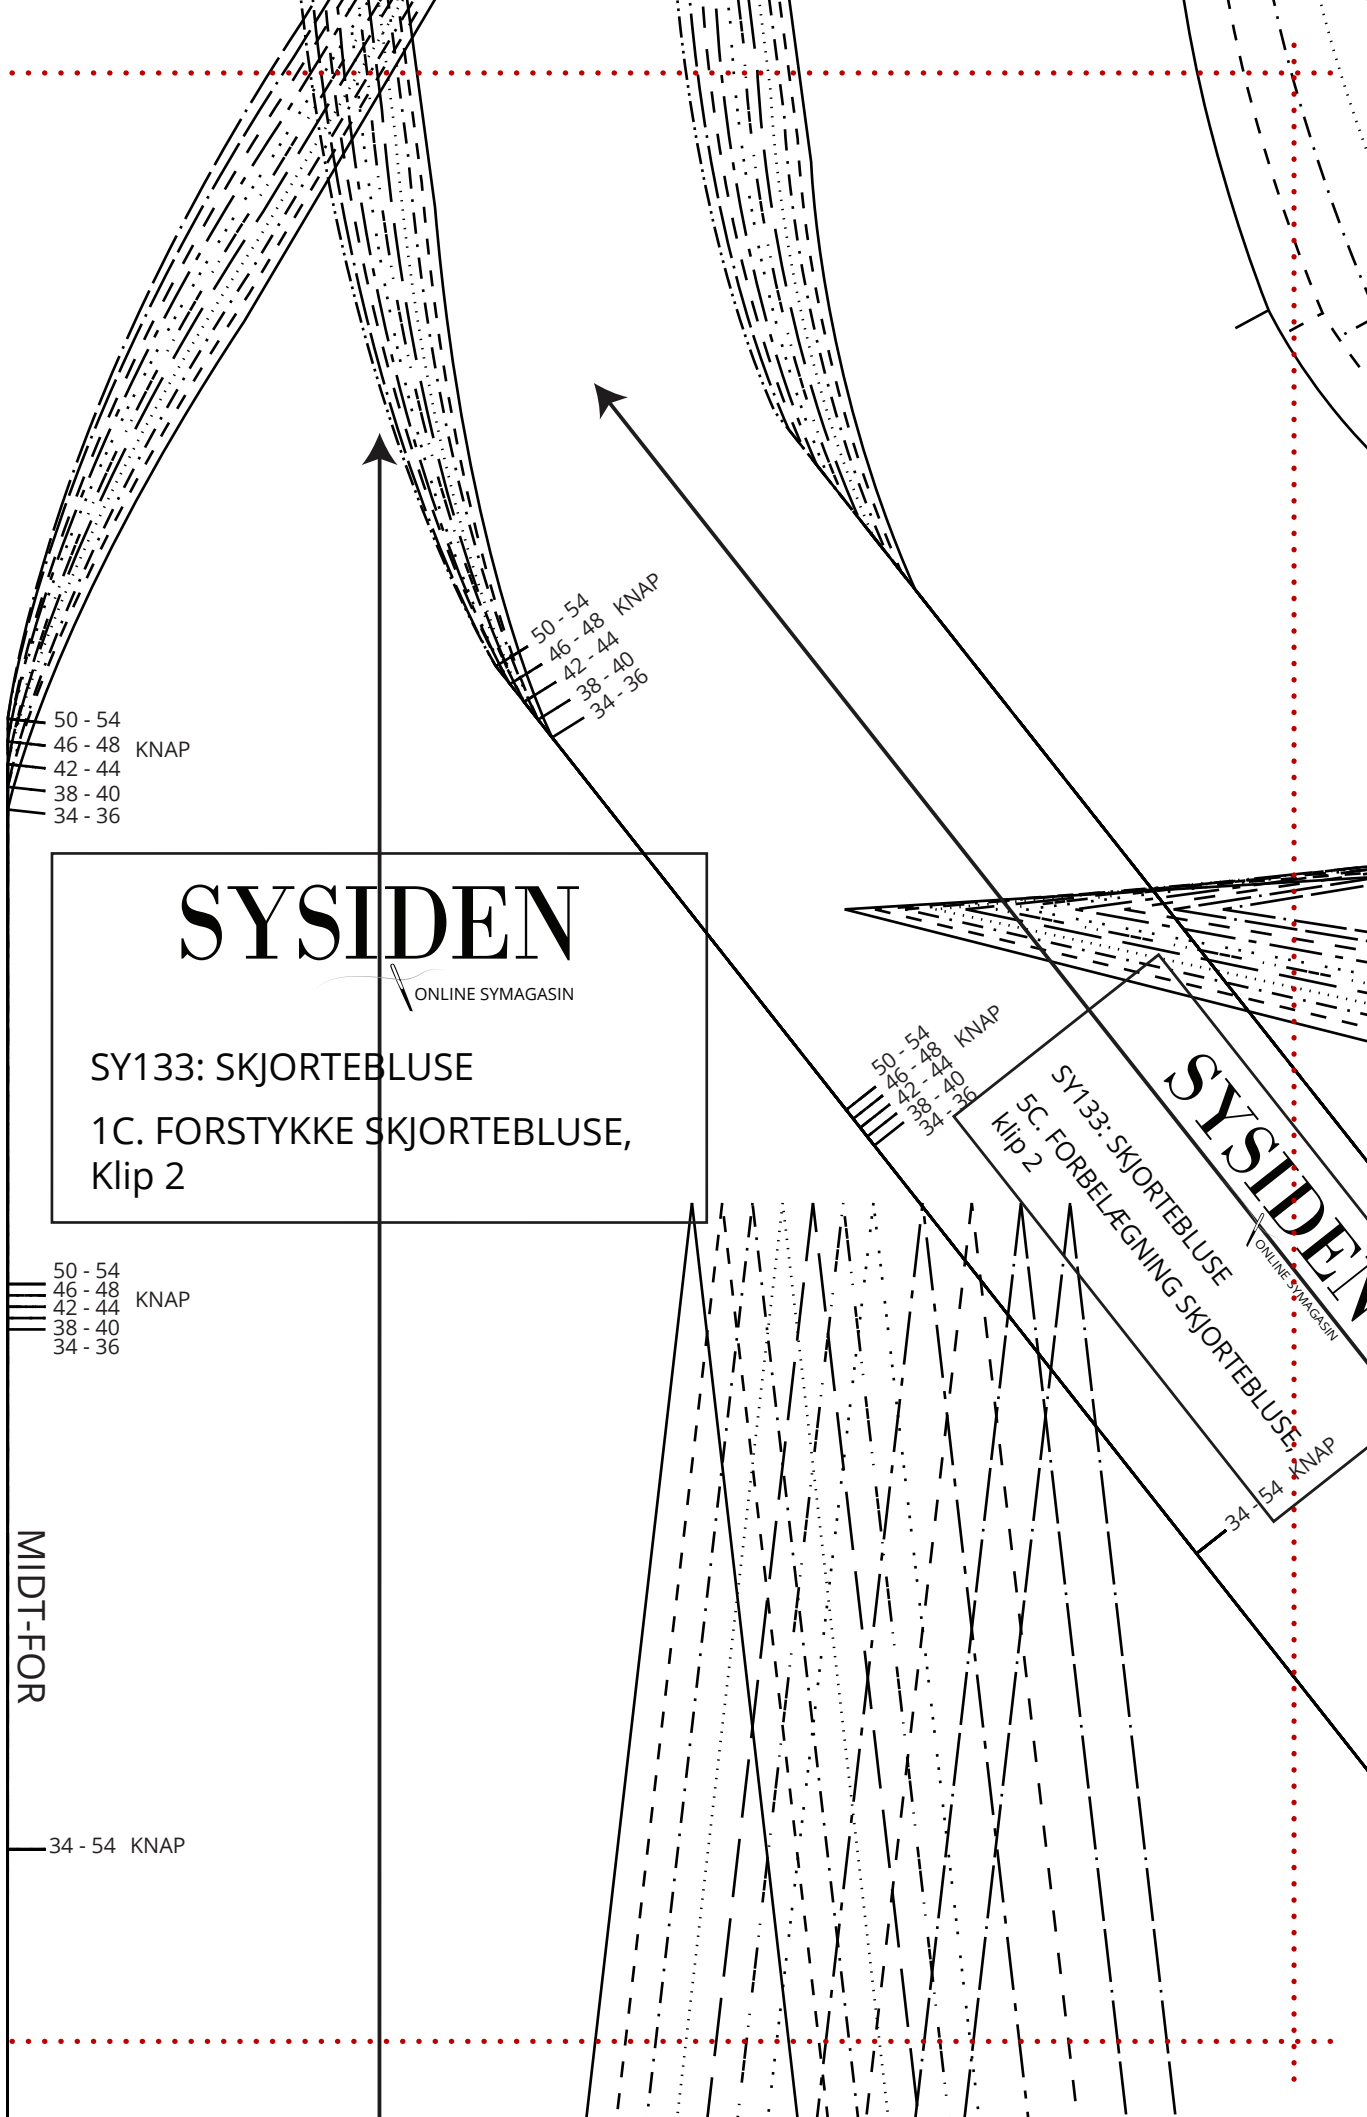

34 - 36
38 - 40
42 - 44 KNAP
46 - 48
50 - 54

34 - 36
38 - 40
42 - 44 KNAP
46 - 48
50 - 54

Firkanten måler 10 cm X 10 cm

TALJE

34-36
38-40
42-44 KNAP
46-48
50-54

50 - 54
46 - 48 KNAP
42 - 44
38 - 40
34 - 36

50 - 54
46 - 48 KNAP
42 - 44
38 - 40
34 - 36

SYSIDEN
ONLINE SYMAGASIN
SY133: SKJORTEBLUSE
1C. FORSTYKKE SKJORTEBLUSE,
Klip 2

50 - 54
46 - 48 KNAP
42 - 44
38 - 40
34 - 36

MIDT-FOR

34 - 54 KNAP

50 - 54
46 - 48 KNAP
42 - 44
38 - 40
34 - 36

SYSIDEN
ONLINE SYMAGASIN
SY133: SKJORTEBLUSE
5C. FORBELEGNING SKJORTEBLUSE,
Klip 2
34 - 54 KNAP

YSIDEN
 ONLINE-SHOP
 KAP
 34 54

34 - 36
 1,80 - 1,70
 1,70 - 1,60
 1,60 - 1,50
 KAP

SY133: A - SKJORT

KJORTEBLUSE