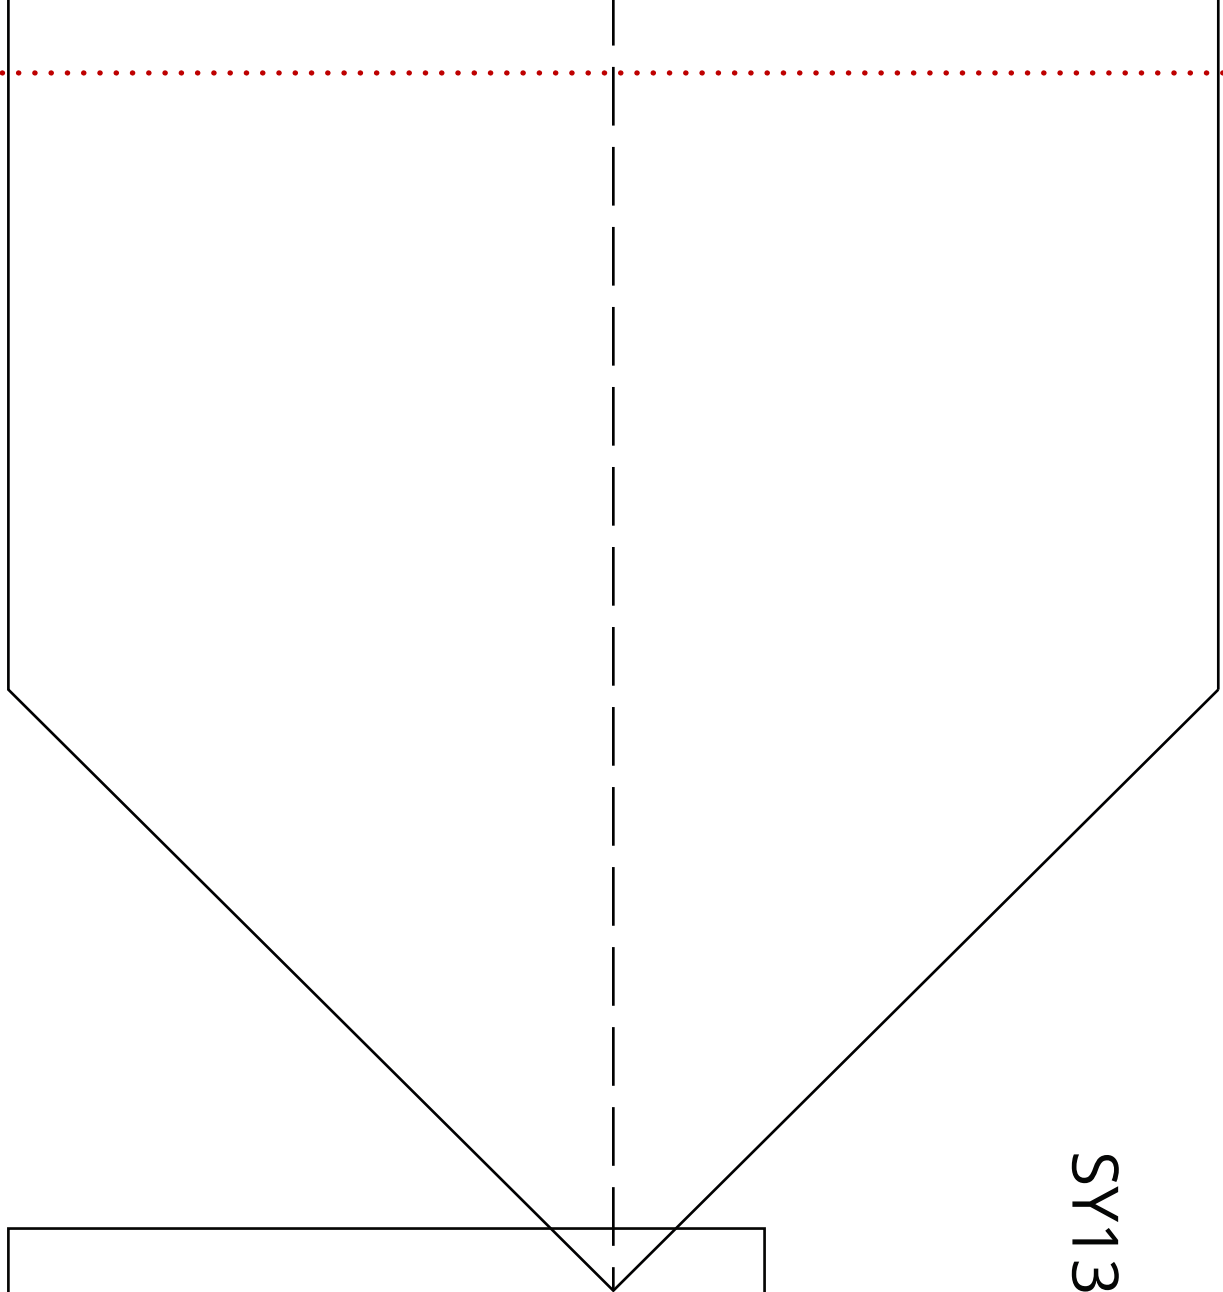

1a

SY133: C - SLÅ-OM BLUSE

Firkanten måler 10 cm X 10 cm

SY133: SLÅ-OM BLUSE

6: BINDEBÄND str. 34 - 44 , klipp 2

3a

FOLDELINIE

SY133
6. BIN